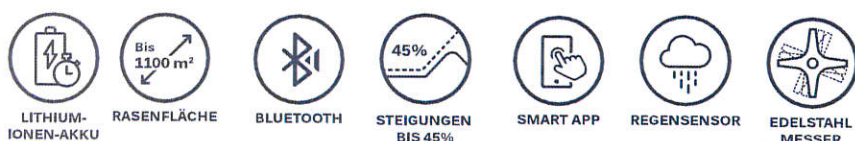

MÄHROBOTER AUTOCLIP 225 S

STIGA

Die Autoclip Remote App erhältst du kostenlos im:

TECHNISCHE DATEN

Motor / Batterie	Bürstenlos 2 x 2,5 Ah
Max. Fläche	bis zu 1.100 m ²
Anzahl der Mähflächen	4
Installationsbedarf	ja
Max. Steigung	45% / 24°
Durch. Mähzeit	ca. 2 Std. 30min
Aufladezeit	ca. 2 Std.
Autom. Ladestation	ja
Bedienung per App	ja
Bluetooth Empfänger	ja
Sicherheitsgriff	ja
Notaus	ja
Gewicht	9,8 kg
EAN	8008984786288
Artikelnummer	2R2002058/S17